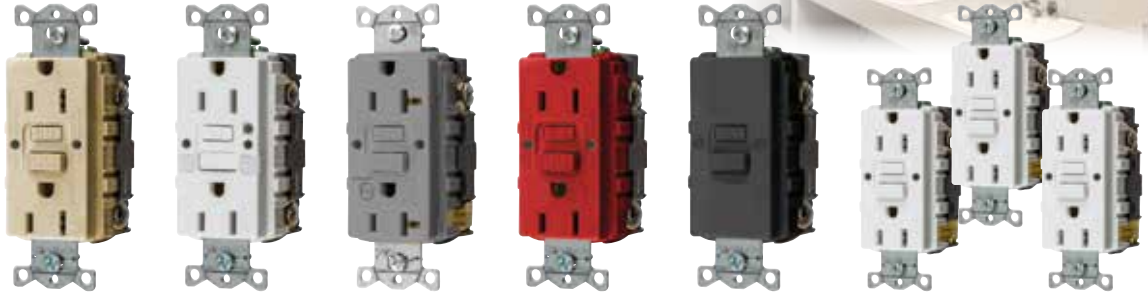

### Heavy Duty Commercial Standard GFCI Receptacles

- Patented AUTOGUARD® self test technology includes disconnecting power to the receptacle if critical components are damaged and GFCI protection is lost
- Internal back wiring clamp and guide for quick and secure termination
- Night light option includes light sensor controls for automatic ON and OFF, custom dual lens for optimum light output

### Standard

Rating	Color	Standard	Night Light Two LED Night Lights	Alarm	Assembled in USA	Blank Face Available in 20A Only	Standard 3-Pack Three Devices per Pack	
	Almond	GFRST15AL	GFRST15ALNL	GFRST15ALB	GFRST15ALU	—	—	
	Black	GFRST15BK	GFRST15BKNL	GFRST15BKB	GFRST15BKU	—	—	
	Brown	GFRST15	GFRST15NL	GFRST15B	GFRST15U	—	—	
	Gray	GFRST15GY	GFRST15GYNL	GFRST15GYB	GFRST15GYU	—	—	
	Ivory	GFRST15I	GFRST15INL	GFRST15IB	GFRST15IU	—	GFRST15I3	
	Light Almond	GFRST15LA	GFRST15LANL	GFRST15LAB	GFRST15LAU	—	GFRST15LA3	
	Red	GFRST15R	GFRST15RNL	GFRST15RB	GFRST15RU	—	—	
	White	GFRST15W	GFRST15WNL	GFRST15WZB	GFRST15WU	—	GFRST15W3	
		Almond	GFRST20AL	GFRST20ALNL	GFRST20ALB	GFRST20ALU	GFBFST20AL	—
		Black	GFRST20BK	GFRST20BKNL	GFRST20BKB	GFRST20BKU	GFBFST20BK	—
Brown		GFRST20	GFRST20NL	GFRST20B	GFRST20U	GFBFST20	—	
Gray		GFRST20GY	GFRST20GYNL	GFRST20GYB	GFRST20GYU	GFBFST20GY	—	
Ivory		GFRST20I	GFRST20INL	GFRST20IB	GFRST20IU	GFBFST20I	GFRST20I3	
Light Almond		GFRST20LA	GFRST20LANL	GFRST20LAB	GFRST20LAU	GFBFST20LA	GFRST20LA3	
Red		GFRST20R	GFRST20RNL	GFRST20RB	GFRST20RU	GFBFST20R	—	
White		GFRST20W	GFRST20WNL	GFRST20WB	GFRST20WU	GFBFST20W	GFRST20W3	

### Right Angle Pigtailed Terminal

Description	Type	Catalog Number
Clear right angle terminal with 6 inch leads, 600V, #12 AWG THHN/THWN-2, Polycarbonate housing material.	Solid Stranded	<b>SNAP1RA</b> <b>SNAP2RA</b>
Same as above. Assembled in USA.	Solid Stranded	<b>SNAP1RANA</b> <b>SNAP2RANA</b>