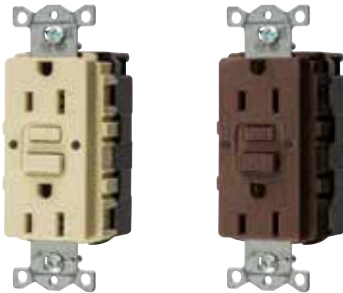

### Heavy Duty Commercial Standard GFCI Receptacles

- Patented AUTOGUARD® self test technology includes disconnecting power to the receptacle if critical components are damaged and GFCI protection is lost
- Internal back wiring clamp and guide for quick and secure termination
- Night light option includes light sensor controls for automatic ON and OFF, custom dual lens for optimum light output

### Standard

Rating	Color	Standard	Night Light Two LED Night Lights	Alarm	Assembled in USA	Blank Face Available in 20A Only	Standard 3-Pack Three Devices per Pack	
	Almond	GFRST15AL	GFRST15ALNL	GFRST15ALB	GFRST15ALU	—	—	
	Black	GFRST15BK	GFRST15BKNL	GFRST15BKB	GFRST15BKU	—	—	
	Brown	GFRST15	GFRST15NL	GFRST15B	GFRST15U	—	—	
	Gray	GFRST15GY	GFRST15GYNL	GFRST15GYB	GFRST15GYU	—	—	
	Ivory	GFRST15I	GFRST15INL	GFRST15IB	GFRST15IU	—	GFRST15I3	
	Light Almond	GFRST15LA	GFRST15LANL	GFRST15LAB	GFRST15LAU	—	GFRST15LA3	
	Red	GFRST15R	GFRST15RNL	GFRST15RB	GFRST15RU	—	—	
	White	GFRST15W	GFRST15WNL	GFRST15WZB	GFRST15WU	—	GFRST15W3	
		Almond	GFRST20AL	GFRST20ALNL	GFRST20ALB	GFRST20ALU	GFBFST20AL	—
		Black	GFRST20BK	GFRST20BKNL	GFRST20BKB	GFRST20BKU	GFBFST20BK	—
Brown		GFRST20	GFRST20NL	GFRST20B	GFRST20U	GFBFST20	—	
Gray		GFRST20GY	GFRST20GYNL	GFRST20GYB	GFRST20GYU	GFBFST20GY	—	
Ivory		GFRST20I	GFRST20INL	GFRST20IB	GFRST20IU	GFBFST20I	GFRST20I3	
Light Almond		GFRST20LA	GFRST20LANL	GFRST20LAB	GFRST20LAU	GFBFST20LA	GFRST20LA3	
Red		GFRST20R	GFRST20RNL	GFRST20RB	GFRST20RU	GFBFST20R	—	
White		GFRST20W	GFRST20WNL	GFRST20WB	GFRST20WU	GFBFST20W	GFRST20W3	

### Right Angle Pigtailed Terminal

Description	Type	Catalog Number
Clear right angle terminal with 6 inch leads, 600V, #12 AWG THHN/THWN-2, Polycarbonate housing material.	Solid Stranded	<b>SNAP1RA</b> <b>SNAP2RA</b>
Same as above. Assembled in USA.	Solid Stranded	<b>SNAP1RANA</b> <b>SNAP2RANA</b>